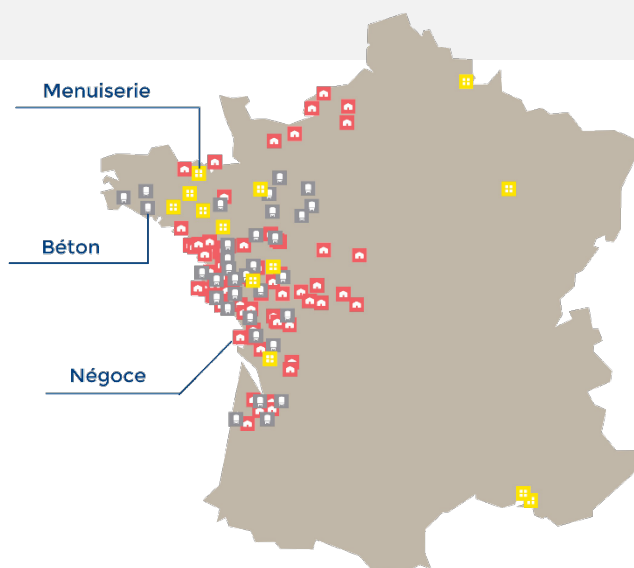

Le Groupe HERIGE s'attache à apporter à ses clients, professionnels et particuliers, des solutions constructives en combinant produits adaptés et services à valeur ajoutée. Largement présent sur les régions du Grand Ouest, HERIGE est au service de ses clients à travers 33 centrales à béton, 16 sites industriels et 77 points de vente.

### POURQUOI ADHÉRER AU LABEL ?

En tant qu'entreprise vendéenne familiale, nous partageons des valeurs fortes et communes. Le Groupe place le progrès humain, le respect de l'environnement, l'innovation, l'ancrage territorial au cœur de ses préoccupations.